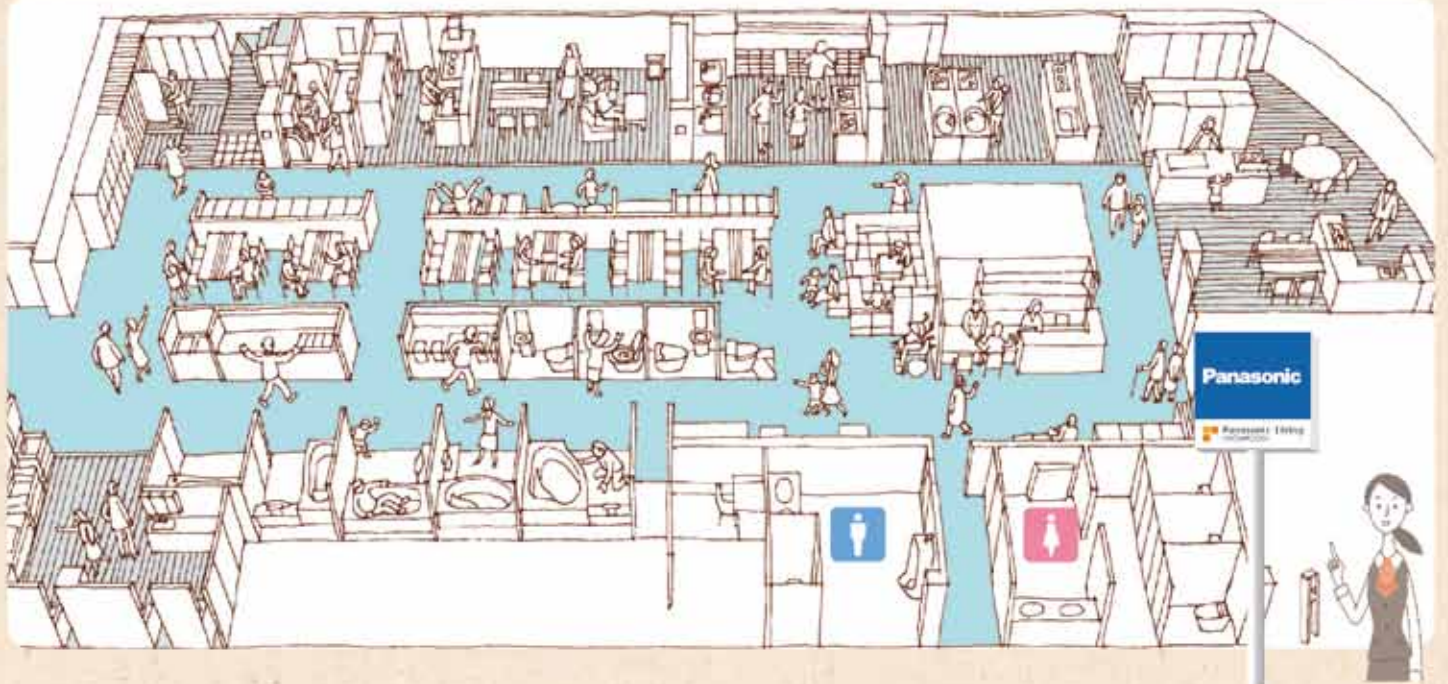

極上の木味感。

天然木の複雑なうねりや抑揚を分析し、
進化した木肌感にたどり着きました。

触りつくして下さい。

興味が大人気!!

☆酸素美を湯体験☆

毎日のお風呂で美しくなるっていいね!

酸素を含んだ泡が
素肌をつつみ、
至福の時間へ。
モイスチャー効果で
お肌しっとりが
長続き。

手で実感!

お肌のあべあべも体験して下さい。

蓄電池システムってどんな?

蓄電池の実作動体験!

実際に電気を停電状態にして、蓄電池の作動を体感していただける ROOMも常設しました。

■ご案内

お気軽にご来場ください

Panasonic Living
SHOWROOM

バナソニックリビングショールーム松本
〒399-0004 松本市市場3-10
TEL.0263-27-2797