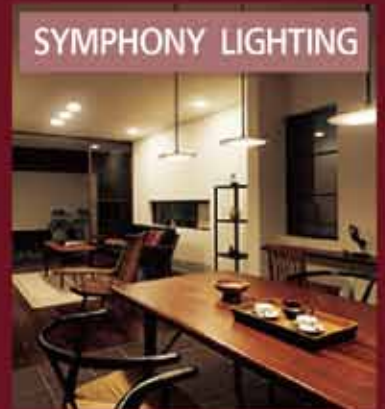

見て! 触れて! 体験!

林友 オータムフェア

会場 パナソニック リビング ショールーム松本
松本市市場3-10

お気軽に
お越し下さい。

2016年 **10/15** 土 10:00~17:00

夢をカタチにする、パナソニックの最新設備

BATHROOM L-CLASS

KITCHEN L-CLASS

SYMPHONY LIGHTING

当日ご来場の方限定!

ご成約特典プレゼント!

12月末日までの
納入分

対象の **システムキッチン**
システムバスルーム を **ご成約で!**

選べるカタログギフト

<対象商品>システムキッチン Lクラス・リフォーム・ラクシーナ
システムバスルーム Lクラス・リフォーム・オフローラ

※1現場につき、1冊とさせていただきます。

極上の木味感。

天然木の複雑なうねりや抑揚を分析し、
進化した木肌感にたどり着きました。

触りつくして下さい。

興味が大人気!!

☆酸素美を湯体験☆

毎日のお風呂で美しくなるっていいね!

酸素を含んだ泡が
素肌をつつみ、
至福の時間へ。
モイスチャー効果で
お肌しっとりが
長続き。

手で実感!